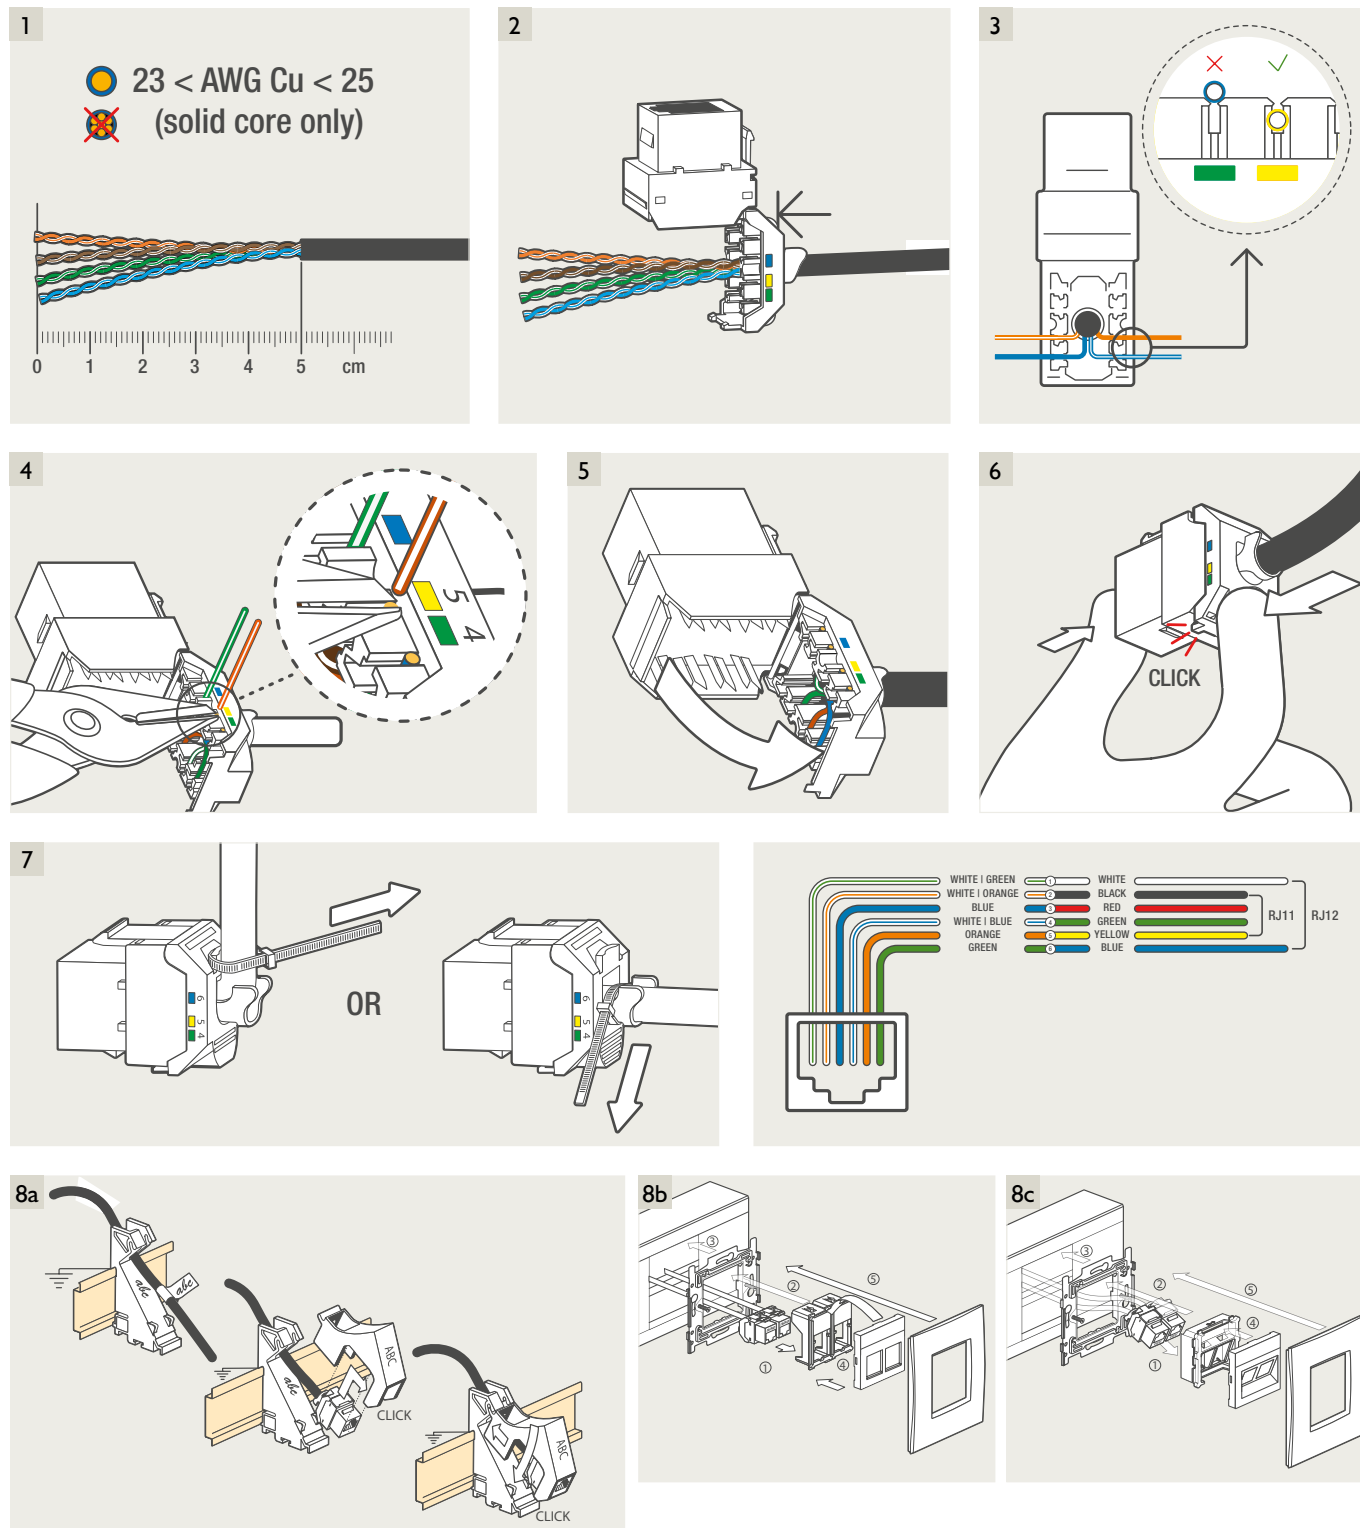

- D.1
- D.2
- D.3
- D.4
- D.5
- D.6

Demontage

Connector RJ45 STP 650-45055 / 650-45066

Montage

Demontage

Connector RJ11 650-45013

Montage

D.1
 D.2
 D.3
 D.4
 D.5
 D.6