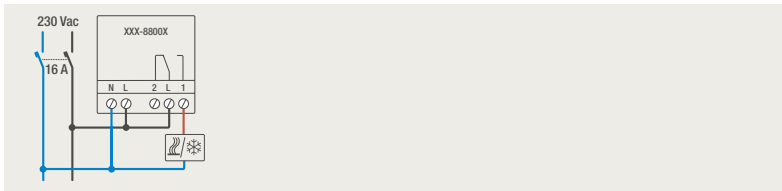

Elektronische analoge thermostaat XXX-8800X

Blinde afsluitplaat met trekcontlasting 170-00900

De trekcontlasting voldoet aan de EN60669-1 annex B-norm voor volgende kabels (deze lijst is niet limitatief):

H03VVH2-F	2 x 0,75 mm²
H05VV-F	3 x 0,75 mm²
H03VV-F	2 x 0,75 mm²
Telefoonkabel